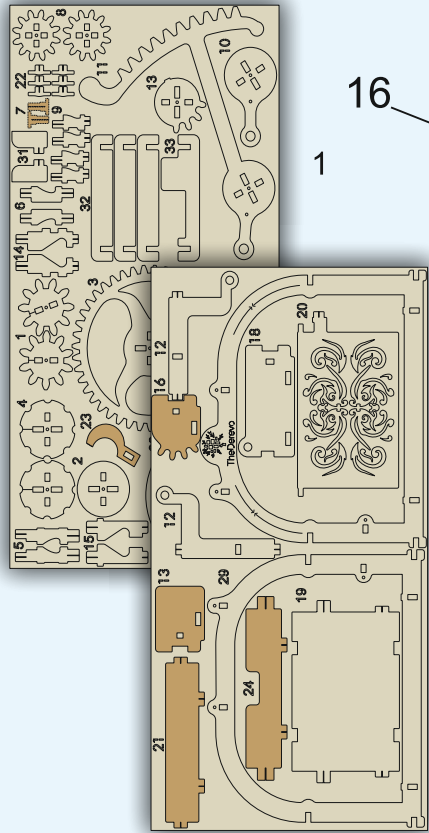

Модель «Визитница»

TheDerevo
Mechanical models

 **Экологичный**
Все материалы гипоаллергенные

 **Механический**
Развивает наглядно-действенное мышление

 **Нет клея**
Сборка без клея и химикатов

Инструкция по сборке

3

2

1

1

2

4

3

4