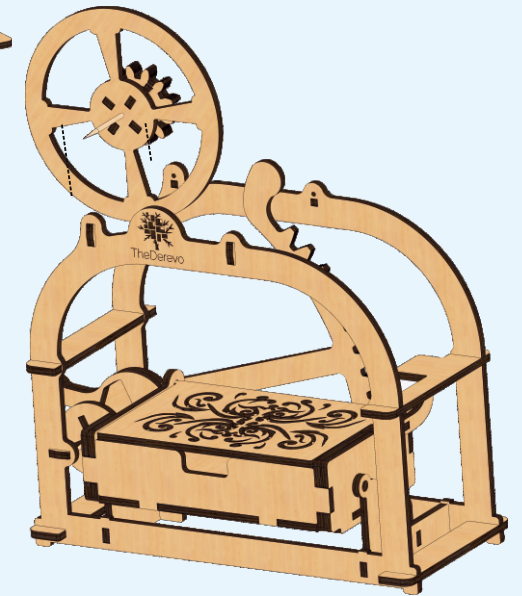

Модель «Визитница»

TheDerevo
Mechanical models

 **Экологичный**
Все материалы гипоаллергенные

 **Механический**
Развивает наглядно-действенное мышление

 **Нет клея**
Сборка без клея и химикатов

Инструкция по сборке

3

2

1

1

2

4

3

4