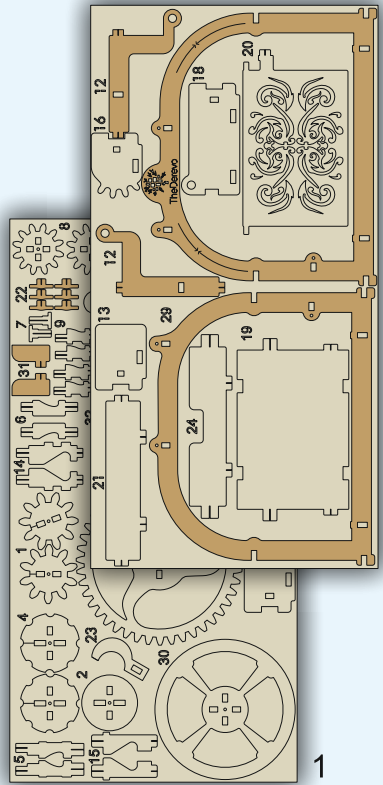

Модель «Визитница»

TheDerevo
Mechanical models

 **Экологичный**
Все материалы гипоаллергенные

 **Механический**
Развивает наглядно-действенное мышление

 **Нет клея**
Сборка без клея и химикатов

Инструкция по сборке

3

2

1

1

2

4

3

4