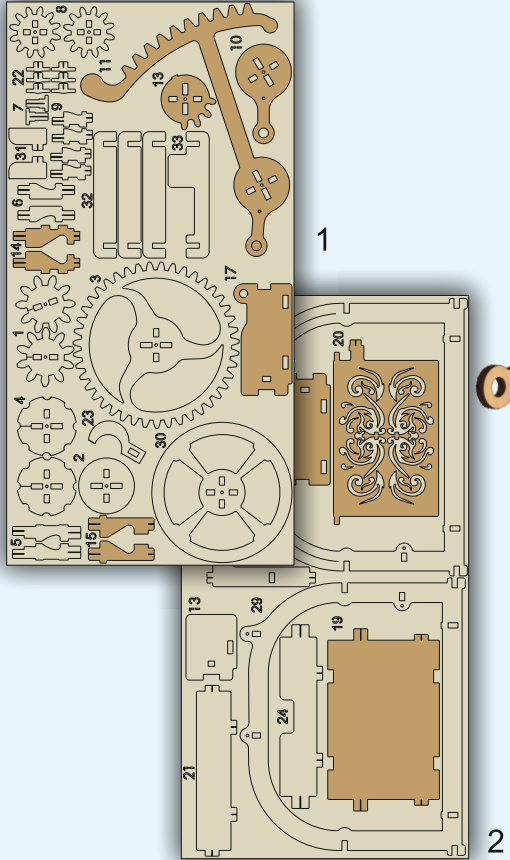

Модель «Визитница»

TheDerevo
Mechanical models

 **Экологичный**
Все материалы гипоаллергенные

 **Механический**
Развивает наглядно-действенное мышление

 **Нет клея**
Сборка без клея и химикатов

Инструкция по сборке

3

2

1

1

2

4

3

4