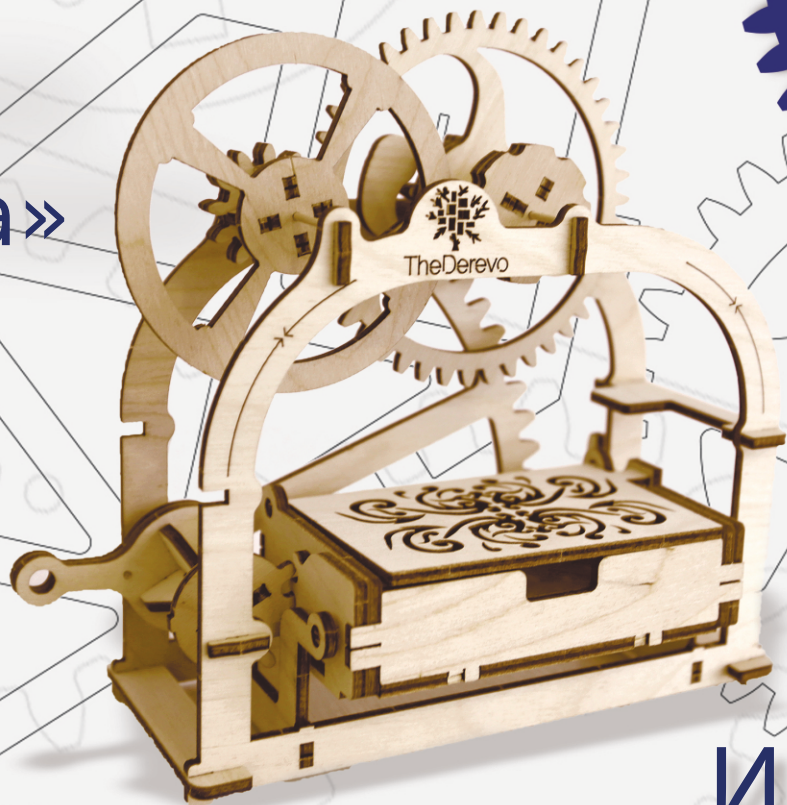

Модель «Визитница»

TheDerevo
Mechanical models

 **Экологичный**
Все материалы гипоаллергенные

 **Механический**
Развивает наглядно-действенное мышление

 **Нет клея**
Сборка без клея и химикатов

Инструкция по сборке