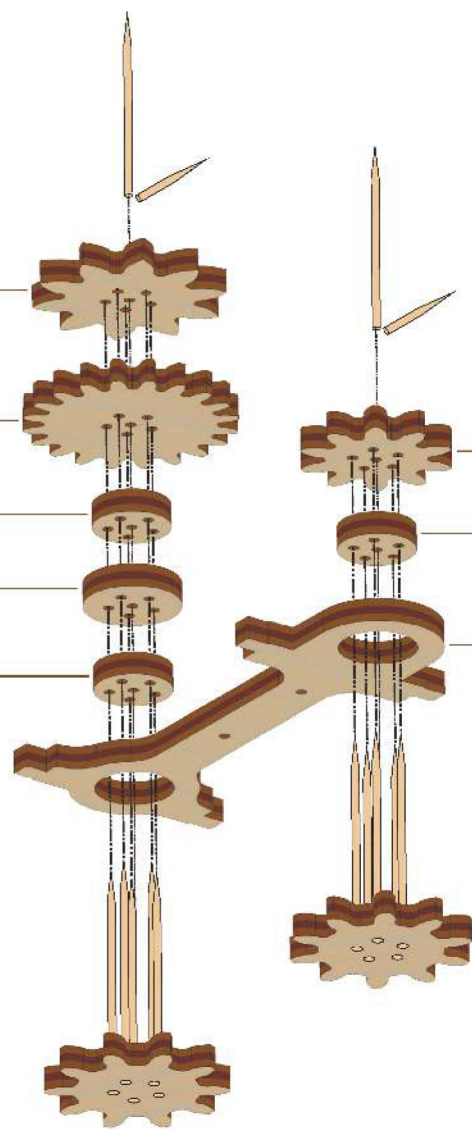

TheDerevo
Mechanical models

Модель

«Грузовик тягач»

Инструкция по сборке

Экологичный

Все материалы гипоаллергенны

Механический

Развивает наглядно-действенное мышление

Нет клея

Сборка без клея и химикатов

2

32

x2

36

35

34

33

34

38

34

20

[1]

2

[2]

2

[3]

2

[4]

1

[7]

3

41